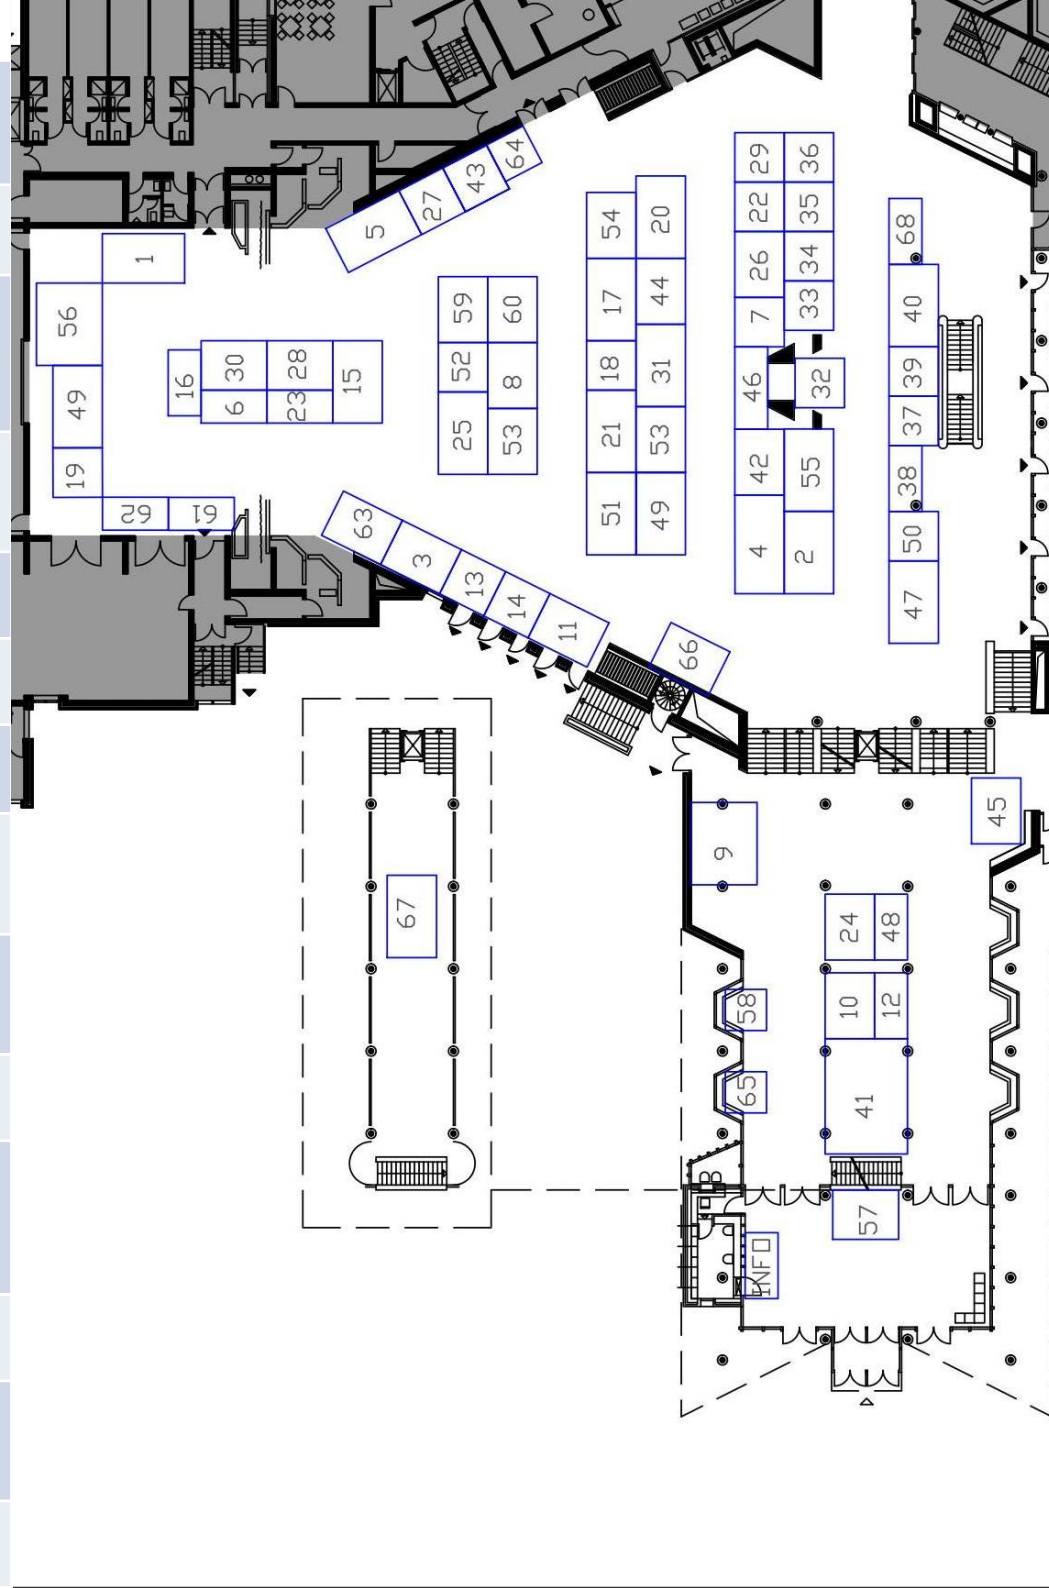

Freuen Sie sich auf interessante Fachvorträge:

9 - 9.30 Uhr	K 1-3	AOK - Die Gesundheitskasse „Nimm die Ausbildung in deine Hand“ Sprich mit mir aber richtig!
9.30 - 10 Uhr	K 1-3	Hochschule 21 Studieren genial dual an der Hochschule 21
10 - 10.30 Uhr	K 1-3	PFH Private Hochschule Göttingen Campus Stade „Was ist CFK und was macht ein Ingenieur in Carbontechnik (Verbundwerkstoffe/Composites)?“
10.30 - 11 Uhr	K 1-3	Agentur für Arbeit „Assessment Center - Was ist das und wie kann ich mich darauf vorbereiten?“
11 - 11.30 Uhr	K 1-3	Airbus Operations GmbH Dein Sprung in die Zukunft - Komm zu Airbus
11.30 - 12 Uhr	K 1-3	Polizeiinspektion Stade Polizei - sei dabei!
12 - 12.30 Uhr	K 1-3	Elbe Kliniken Stade-Buxtehude GmbH Ausbildung in den Elbe Kliniken
12.30 - 13 Uhr	K 1-3	DOW Stade Produktions GmbH & Co. OHG Workshop mit Tipps & Übungen für eine erfolgreiche Bewerbung
13 - 13.30 Uhr	K 1-3	AOK - Die Gesundheitskasse „Nimm die Ausbildung in deine Hand“ Sprich mit mir aber richtig!
13.30 - 14 Uhr	K 1-3	Generali Filialdirektion Stade Gesetzliche Absicherung für Azubis
14 - 14.30 Uhr	K 1-3	PFH Private Hochschule Göttingen Campus Stade „BWL-Studium an der PFH in Stade - Das Studium im Vitamin C!“
14 - 14.30 Uhr	Schwinge- saal	DRK - Kreisverband Stade FSJ & BFD eine gute Alternative
14.30 - 15 Uhr	K 1-3	IHK Stade für den Elbe-Weser-Raum Podiumsdiskussion „Anforderungen und Erwartungen der Betriebe“
15 - 15.30 Uhr	K 1-3	Agentur für Arbeit „Das Vorstellungsgespräch“