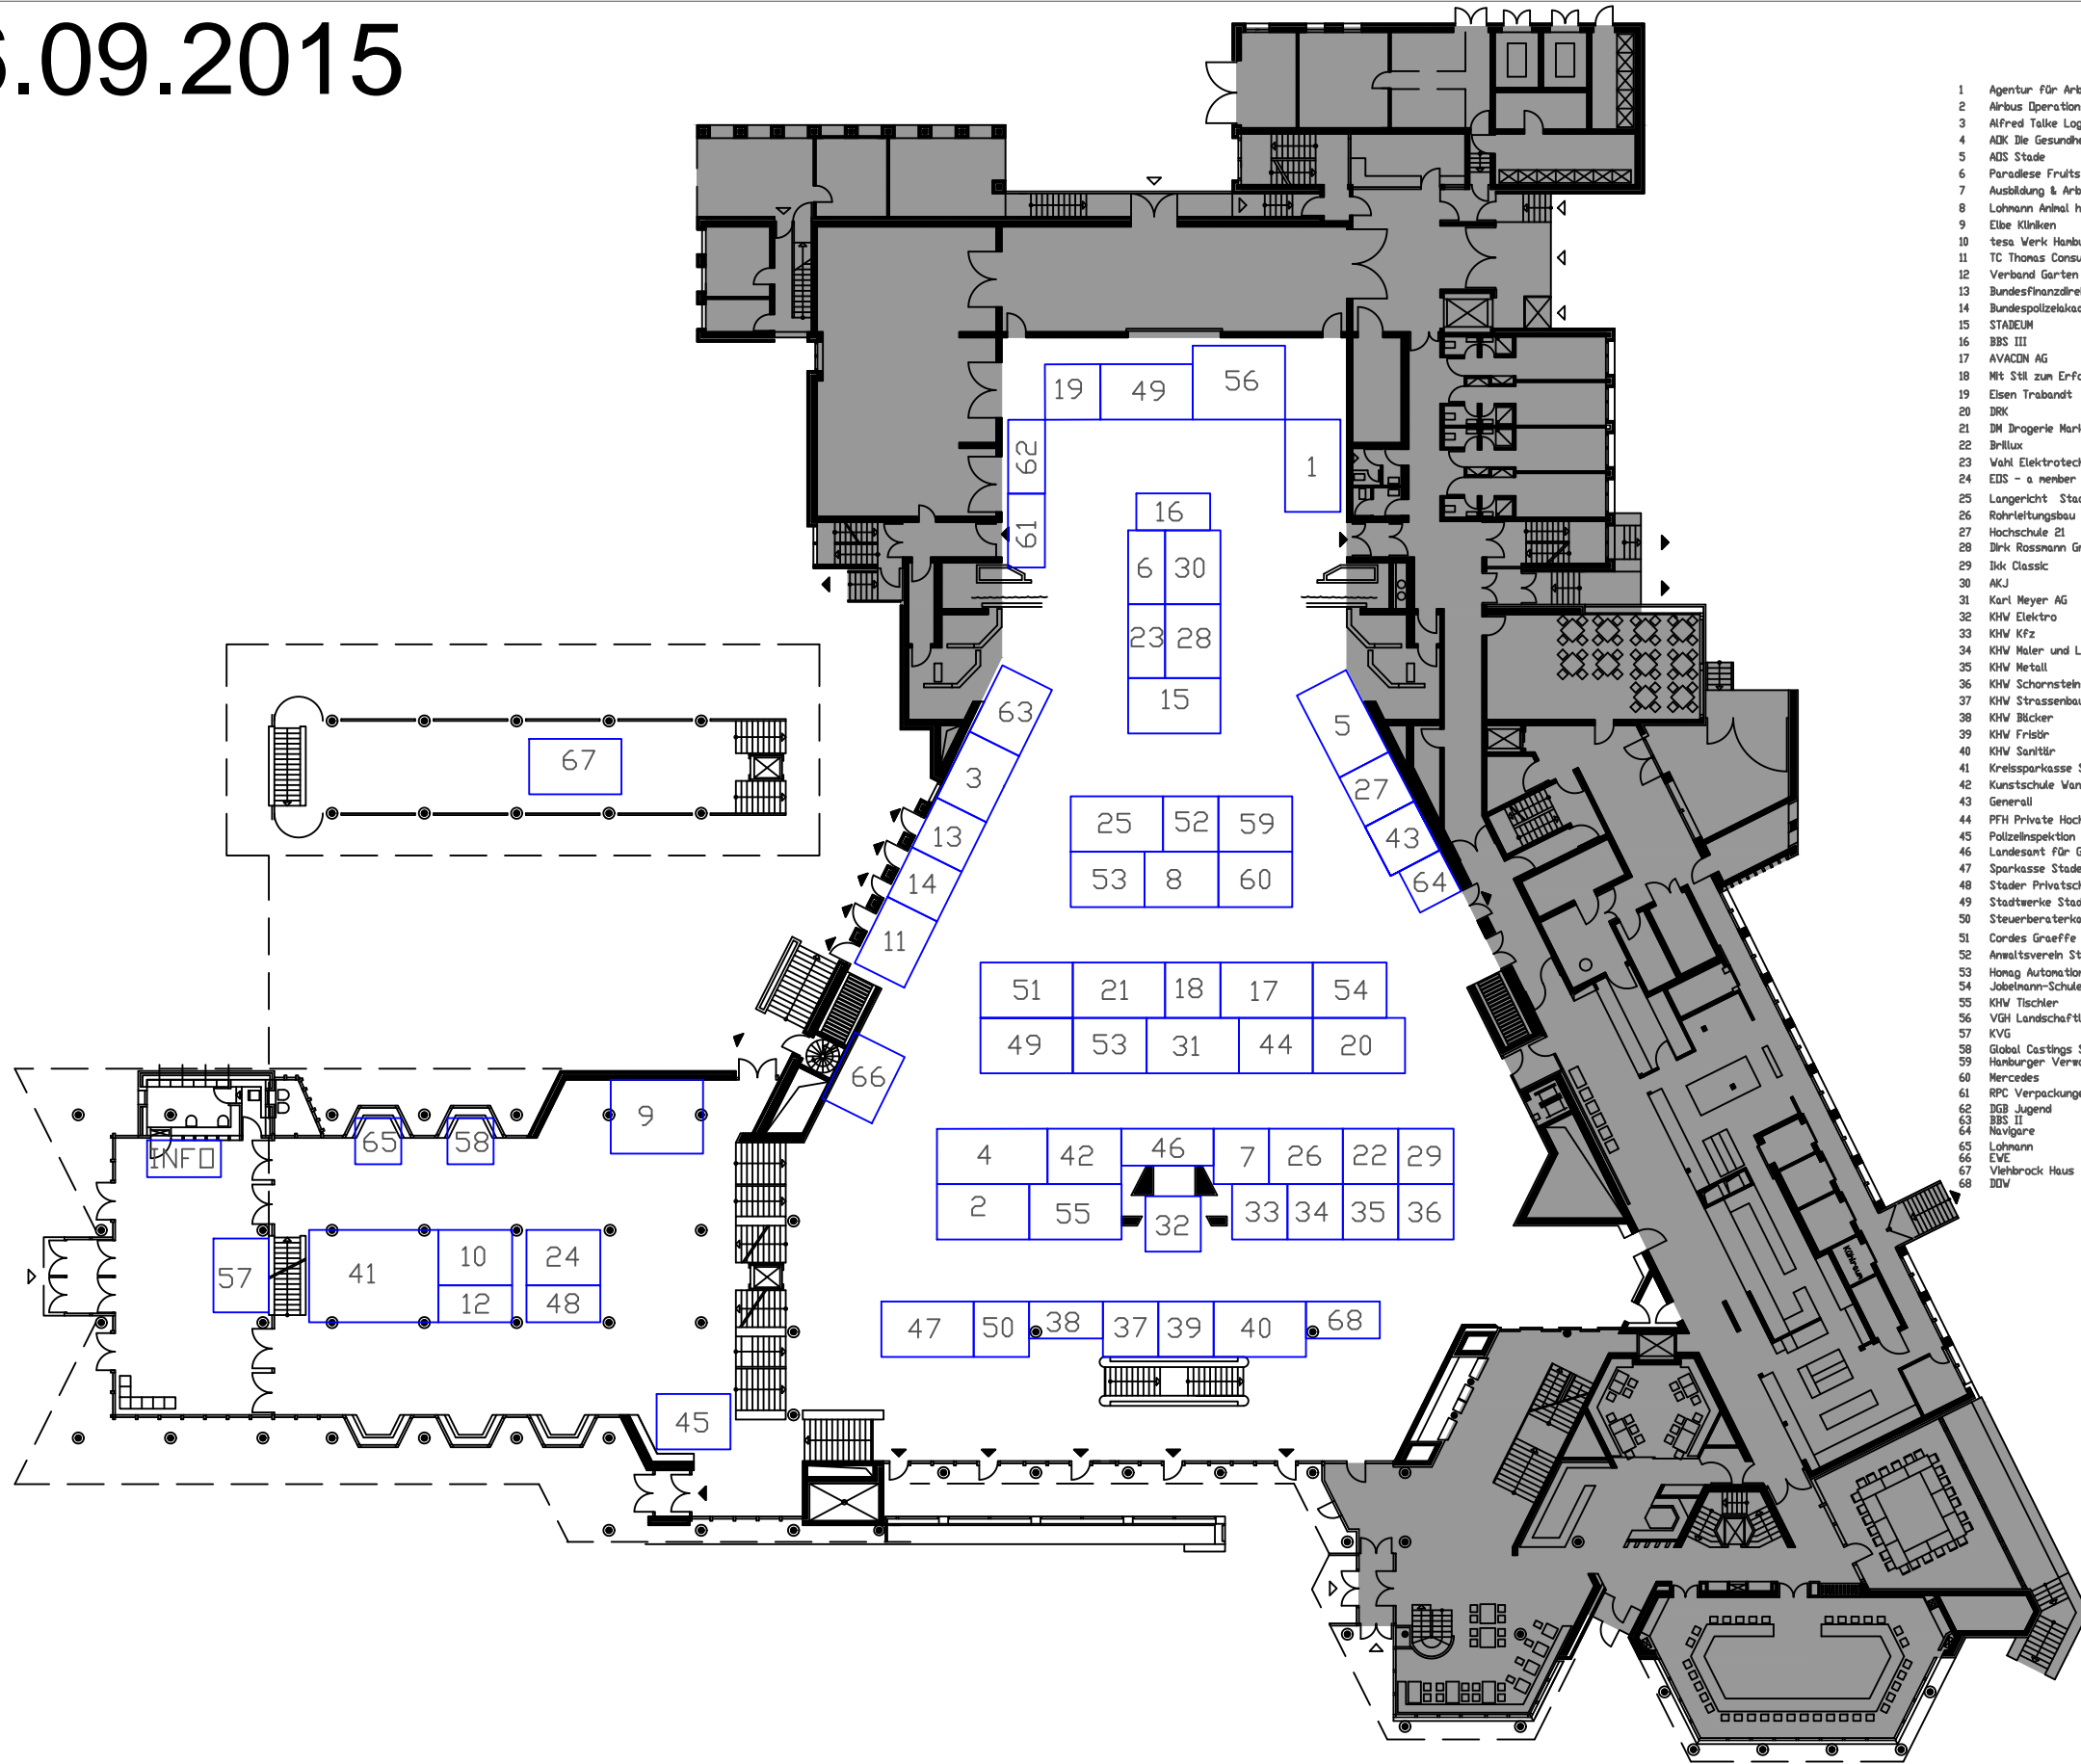

16.09.2015

11. Ausbildungsmesse im STADEUM

- 1 Agentur für Arbeit 5x3m
- 2 Airbus Operations GmbH Stade 5x3m
- 3 Alfred Talke Logistic Services Alfred Talke GmbH & Co. KG 4x3m
- 4 ADK Die Gesundheitskasse 6x3m
- 5 ADS Stade 5x3m
- 6 Paradise Fruits Solution 5x2m
- 7 Ausbildung & Arbeit GmbH 3x3m
- 8 Lohmann Animal health GmbH 4x3m
- 9 Elbe Kliniken 5x4m
- 10 tesa Verik Hamburg 4x3m
- 11 TC Thomas Consulting GmbH 4x3m
- 12 Verband Garten & Landschaftsbau 4x2m
- 13 Bundesfinanzdirektion Nord 3x3m
- 14 Bundespolizeiakademie 3x3m
- 15 STADEUM 5x3m
- 16 BBS III 4x2m
- 17 AVACON AG 5x3m
- 18 Mit Stil zum Erfolg 3x3m
- 19 Eisen Trabandt 3x3m
- 20 DRK 5x3m
- 21 DM Drogerie Markt GmbH & Co.KG 5x3m
- 22 Brillux 3x3m
- 23 Wahl Elektrotechnik 5x2m
- 24 EDS - a member of the Ditto Group 4x3m
- 25 Langericht Stade 5x3m
- 26 Rohrleitungsbau Vöhler 4x3m
- 27 Hochschule 21 3x3m
- 28 Dirk Rossmann GmbH 4x3m
- 29 Ikk Classic 3x3m
- 30 AKJ 4x3m
- 31 Karl Meyer AG 5x3m
- 32 KHV Elektro 3x3m
- 33 KHV Kfz 3x3m
- 34 KHV Maler und Lackierer 3x3m
- 35 KHV Metall 3x3m
- 36 KHV Schornsteinfeger 3x3m
- 37 KHV Strassenbauer 3x3m
- 38 KHV Bäcker 4x2m
- 39 KHV Friseur 3x3m
- 40 KHV Sanitär 5x3m
- 41 Kreissparkasse Stade 5x3m
- 42 Kunstschule Vandsbek GmbH 4x3m
- 43 Generali 3x3m
- 44 PFH Private Hochschule Göttingen Campus Stade 4x3m
- 45 Polizeiinspektion Stade 5x3m
- 46 Landesamt für Geoinformation und Landvermessung 5x2m
- 47 Sparkasse Stade-Altes Land 5x3m
- 48 Stader Privatschule 4x2m
- 49 Stadtwerke Stade GmbH 5x3m
- 50 Steuerberaterkammer Niedersachsen 3x3m
- 51 Cordes Graeffe 4x3m
- 52 Anwaltsverein Stade 3x3m
- 53 Homag Automation GmbH 4x3m
- 54 Jobelmann-Schule BBS I 5x3m
- 55 KHV Tischler 5x3m
- 56 VGH Landschaftliche Brandkasse Hannover 5x4m
- 57 KVG 4x3m
- 58 Global Castings Stade GmbH 2,5x2,5m
- 59 Hamburger Verwaltung 4x3m
- 60 Mercedes 4x3m
- 61 RPC Verpackungen 4x2m
- 62 DGB Jugend 4x2m
- 63 BBS II 4x3m
- 64 Navigare 2x2m
- 65 Lohmann 2,5x2,5m
- 66 EVE 4x3m
- 67 Viehbrock Haus 5x3m
- 68 DDV 5x2m